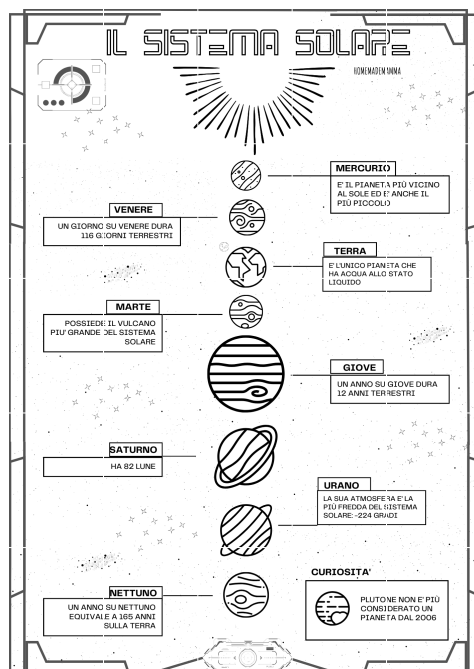

Your settings for this Block Poster are:

Pages Wide

5

Orientation

PORTRAIT

Paper Format

A4

Border Setting

With Borders

You can find tips on printing, assembling and putting up your poster at www.blockposters.com

Enjoy your Block Poster!

IL SISTEMI

SOLAAR

HOMEMADEM.

DEE

AMMA

**UN GIORNO
116 G.**

VENERE

**SU VENERE DURA
I ORNI TERRESTRI**

MERCURIO

E' IL PIANETA
AL SOLE ED E
PIÙ PICCOLO

TERRA

E' L'UNICO PIANI
HA ACQUA ALLO

A PIÙ VICINO
È ANCHE IL
D